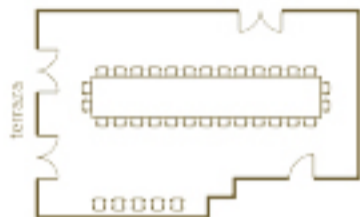

# SALAS

**SALÓN OLIBA** (70m<sup>2</sup>)  
acceso a la terraza  
*Imperial: 30 personas*  
*Teatro: 45 personas*  
*Escuela: 30 personas*  
*Banquetes: 50 personas*  
*Cocktail: 50 personas*  
Planta 4

**RESERVADO ADALÉS** (20m<sup>2</sup>)  
*Imperial: 14 personas*  
*Banquetes: 14 personas*  
Planta baja